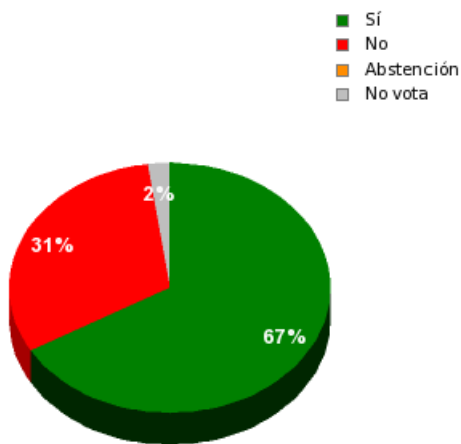

12/05/2017 - 13:30:44

Boletín de convocatoria: [10B-963](#)

Diario de sesiones: [10J113](#)

N° 22

- Proposición no de ley del Grupo Parlamentario de Izquierda Unida sobre adopción de medidas en el puerto de El Musel para dar solución a las nubes de carbón y a la proliferación de partículas sedimentables en la zona oeste de Gijón. 23.- Proposición no de ley del Grupo Parlamentario Ciudadanos sobre obligación de las empresas sujetas a autorización ambiental integrada de instalar las cabinas de medición de la contaminación del aire, cuya gestión y mantenimiento se controle por el Gobierno del Principado y financie por las empresas.

Resultados totales

Sí: 30
No: 14
Abstención: 0
No vota: 1
Votos emitidos: 44

Resultados por grupo parlamentario

GPS

Sí: 0
No: 14
Abstención: 0
No vota: 0
Votos emitidos: 14

GPIU

Sí: 5
No: 0
Abstención: 0
No vota: 0
Votos emitidos: 5

GPFA

Sí: 3
No: 0
Abstención: 0
No vota: 0
Votos emitidos: 3

GPP

Sí: 11
No: 0
Abstención: 0
No vota: 0
Votos emitidos: 11

GPPOD

Sí: 8
No: 0
Abstención: 0
No vota: 1
Votos emitidos: 8

GPC

Sí: 3
No: 0
Abstención: 0
No vota: 0
Votos emitidos: 3