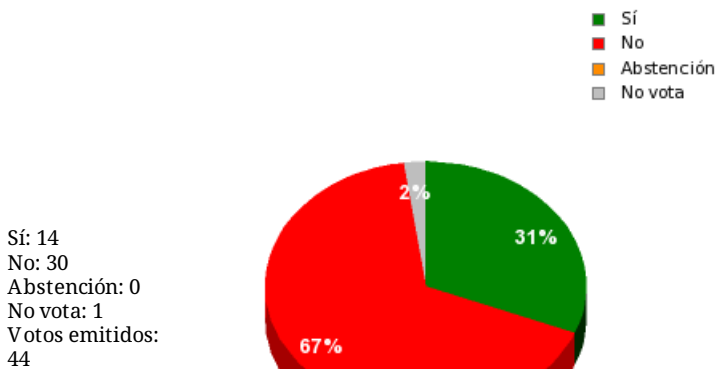

19/05/2017 - 13:00:18

Boletín de convocatoria: 10B-973

Diario de sesiones: 10J115

N° 23

Proposición no de ley del Grupo Parlamentario Popular sobre eliminación del mapa escolar de zonificación y su sustitución por un distrito escolar único que permita elegir libremente a las familias el centro escolar al que desean llevar a sus hijos.

Resultados totales

Resultados por grupo parlamentario

GPS

Sí: 0
 No: 14
 Abstención: 0
 No vota: 0
 Votos emitidos: 14

GPIU

Sí: 0
 No: 5
 Abstención: 0
 No vota: 0
 Votos emitidos: 5

GPFA

Sí: 3
 No: 0
 Abstención: 0
 No vota: 0
 Votos emitidos: 3

GPP

Sí: 11
 No: 0
 Abstención: 0
 No vota: 0
 Votos emitidos: 11

GPPOD

Sí: 0
 No: 8
 Abstención: 0
 No vota: 1
 Votos emitidos: 8

GPC

Sí: 0
 No: 3
 Abstención: 0
 No vota: 0
 Votos emitidos: 3

Votos individuales