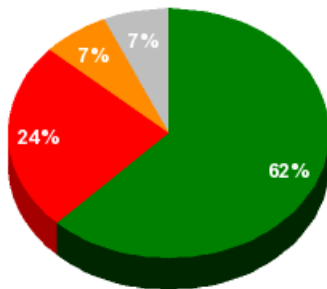

JUNTA GENERAL
DEL PRINCIPADO
DE ASTURIAS

X Legislatura

WWW.JGPA.ES

Junta General del Principado de Asturias

Informe de votación - Asunto Nº 22.1

02/06/2017 - 13:53:02

Boletín de convocatoria: 10-000
Diario de sesiones:

Nº 22.1

Resultados totales

Sí: 28
No: 11
Abstención:
3
No vota: 3
Votos
emitidos: 42

■ Sí
■ No
■ Abstención
■ No vota

Resultados por grupo parlamentario

GPS

Sí: 13
No: 0
Abstención:
0
No vota: 1
Votos
emitidos:
13

GPIU

Sí: 4
No: 0
Abstención:
0
No vota: 1
Votos
emitidos: 4

GPFA

Sí: 3
No: 0
Abstención:
0
No vota: 0
Votos
emitidos: 3

GPP

Sí: 0
No: 11
Abstención:
0
No vota: 0
Votos
emitidos:
11

GPPOD

Sí: 8
No: 0
Abstención:
0
No vota: 1
Votos
emitidos: 8

GPC

Sí: 0
No: 0
**Abstención:
3**
No vota: 0
Votos
emitidos: 3

Votos individuales

- 1-Pedro José Sanjurjo Gonzál (GPS) - **Sí**
- 2-María Josefa Miranda Fernánd (GPIU) - No vota
- 3-Pedro Leal Llana (GPFA) - **Sí**
- 6-José Agustín Cuervas-Mons Ga (GPP) - **No**
- 7-Rosa María Espiño Castella (GPPOD) - **Sí**
- 18-Dolores Carcedo García (GPS) - **Sí**
- 21-Javier Fernández Ferná (GPS) - **Sí**
- 22-María Mercedes Fernández Gonzá (GPP) - **No**
- 23-Carlos José Suárez Alonso (GPP) - **No**
- 24-Emma Ramos Carvajal (GPP) - **No**
- 25-Pedro de Rueda Galla (GPP) - **No**
- 26-David González Medina (GPP) - **No**
- 27-Emilio José León Suárez (GPPOD) - **Sí**
- 28-Lucía Montejo Arnaiz (GPPOD) - No vota
- 29-Daniel Marí Ripa (GPPOD) - **Sí**
- 30-Lorena María Gil Álvarez (GPPOD) - **Sí**
- 31-Enrique López Hernández (GPPOD) - **Sí**
- 32-Elsa Pérez García (GPS) - **Sí**

- 40-María Carmen Pérez García de (GPP) - **No**
- 41-María Fe Gómez Alonso (GPP) - **No**
- 45-Andrés Fernández Vilan (GPPOD) - **Sí**
- 46-Paula Valero Sáez (GPPOD) - **Sí**
- 47-Héctor Piernavieja Cac (GPPOD) - **Sí**
- 49-Cristina Coto de la Mata (GPFA) - **Sí**
- 50-Carmen Fernández Gómez (GPFA) - **Sí**
- 52-Dolores Álvarez Campill (GPS) - **Sí**
- 53-Margarita Vega González (GPS) - **Sí**
- 54-Marcos Gutiérrez Escan (GPS) - **Sí**
- 55-Carmen Eva Pérez Ordieres (GPS) - **Sí**
- 56-Verónica Vior Martínez (GPS) - No vota
- 57-Marcelino Torre Canto (GPS) - **Sí**
- 62-Nicanor García Fernánde (GPC) - **Abstención**
- 63-Diana María Sánchez Martín (GPC) - **Abstención**
- 64-Luis Armando Fernández Barto (GPC) - **Abstención**
- 66-Marta Pulgar García (GPIU) - **Sí**
- 68-Ovidio Zapico González (GPIU) - **Sí**