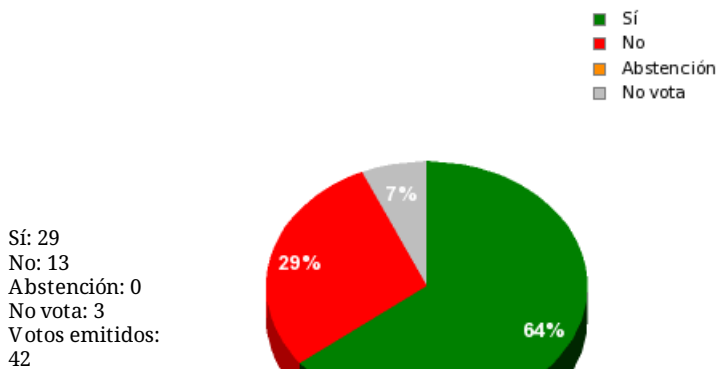

09/06/2017 - 13:02:52

Boletín de convocatoria: 10B-1013

Diario de sesiones: 10J121

N° 22. resto

- Moción del Grupo Parlamentario Podemos Asturias subsiguiente a la interpelación de su Diputada doña Paula Valero Sáez al Consejo de Gobierno sobre política relativa a industrias agroalimentarias y, más concretamente, en lo relativo a denominaciones de origen protegidas asturianas.

Resultados totales

Resultados por grupo parlamentario

GPS

Sí: 0
 No: 13
 Abstención: 0
 No vota: 1
 Votos emitidos: 13

GPIU

Sí: 4
 No: 0
 Abstención: 0
 No vota: 1
 Votos emitidos: 4

GPFA

Sí: 3
 No: 0
 Abstención: 0
 No vota: 0
 Votos emitidos: 3

GPP

Sí: 11
 No: 0
 Abstención: 0
 No vota: 0
 Votos emitidos: 11

GPPOD

Sí: 8
 No: 0
 Abstención: 0
 No vota: 1
 Votos emitidos: 8

GPC

Sí: 3
 No: 0
 Abstención: 0
 No vota: 0
 Votos emitidos: 3

Votos individuales