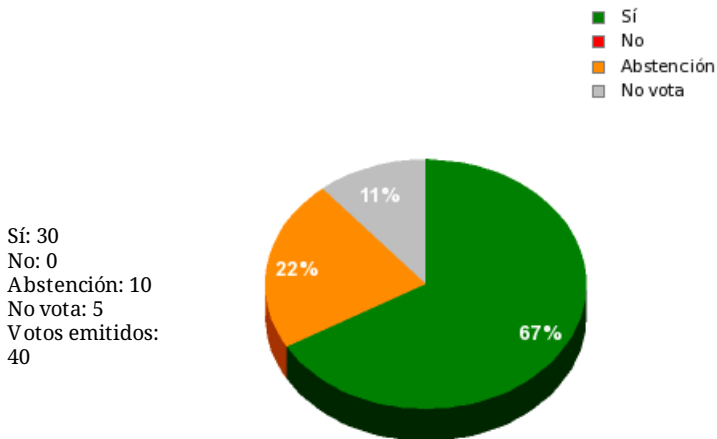

09/06/2017 - 15:11:32

Boletín de convocatoria: 10B-1013
Diario de sesiones: 10J121

N° 25

- Proposición no de ley del Grupo Parlamentario Popular sobre puesta en marcha de un plan de emergencia contra los efectos de la sequía y de un plan de ayudas para paliar las pérdidas que ocasiona.

Resultados totales

Resultados por grupo parlamentario

GPS

Sí: 13
No: 0
Abstención: 0
No vota: 1
Votos emitidos: 13

GPIU

Sí: 0
No: 0
Abstención: 2
No vota: 3
Votos emitidos: 2

GPFA

Sí: 3
No: 0
Abstención: 0
No vota: 0
Votos emitidos: 3