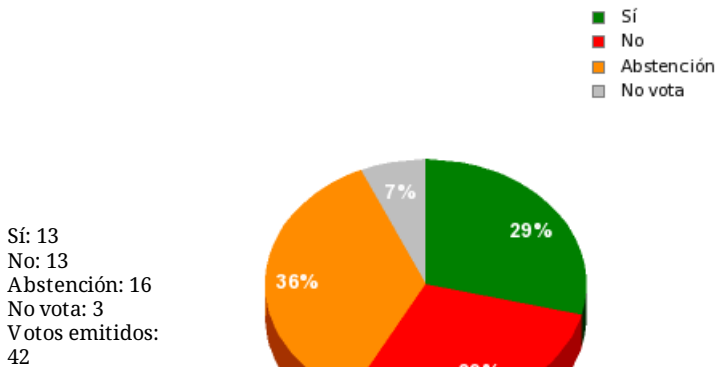

23/06/2017 - 11:24:34

Boletín de convocatoria: 10B-1038

Diario de sesiones: 10J123

N° 20.3 (Empate; se repite votación)

Moción del Grupo Parlamentario de Izquierda Unida subsiguiente a la interpelación del Grupo Parlamentario al Consejo de Gobierno sobre política general en materia educativa y la integración de la red de 0 a 3 años.

Resultados totales

Resultados por grupo parlamentario

GPS

Sí: 0
 No: 13
 Abstención: 0
 No vota: 1
 Votos emitidos: 13

GPIU

Sí: 5
 No: 0
 Abstención: 0
 No vota: 0
 Votos emitidos: 5

GPFA

Sí: 0
 No: 0
 Abstención: 3
 No vota: 0
 Votos emitidos: 3