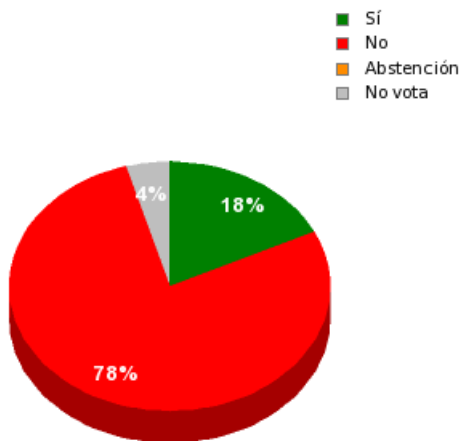

30/06/2017 - 12:18:52

Boletín de convocatoria: 10B-1050

Diario de sesiones: 10J125

N° 21; Bloque 2°

Resultados totales

Sí: 8
No: 35
Abstención: 0
No vota: 2
Votos emitidos:
43

Resultados por grupo parlamentario

GPS

Sí: 0
No: 13
Abstención: 0
No vota: 1
Votos emitidos:
13

GPIU

Sí: 0
No: 5
Abstención: 0
No vota: 0
Votos emitidos: 5

GPFA

Sí: 0
No: 3
Abstención: 0
No vota: 0
Votos emitidos: 3

GPP

Sí: 0
No: 11
Abstención: 0
No vota: 0
Votos emitidos:
11