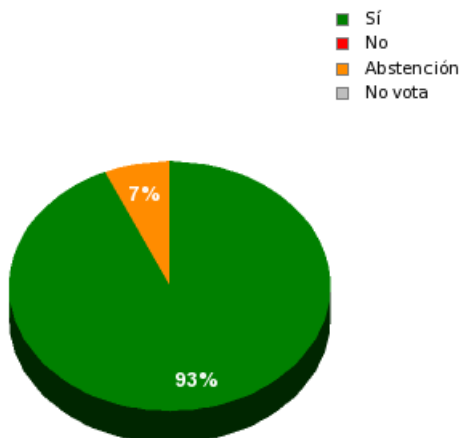

15/09/2017 - 14:31:56

Boletín de convocatoria: 10B-1111

Diario de sesiones: 10J128

N° 25

Proposición no de ley del Grupo Parlamentario Podemos Asturias sobre la inmediata apertura del centro de referencia estatal Stephen Hawking.

Resultados totales

Sí: 42
No: 0
Abstención: 3
No vota: 0
Votos emitidos: 45

Resultados por grupo parlamentario

GPS

Sí: 14
No: 0
Abstención: 0
No vota: 0
Votos emitidos: 14

GPIU

Sí: 5
No: 0
Abstención: 0
No vota: 0
Votos emitidos: 5