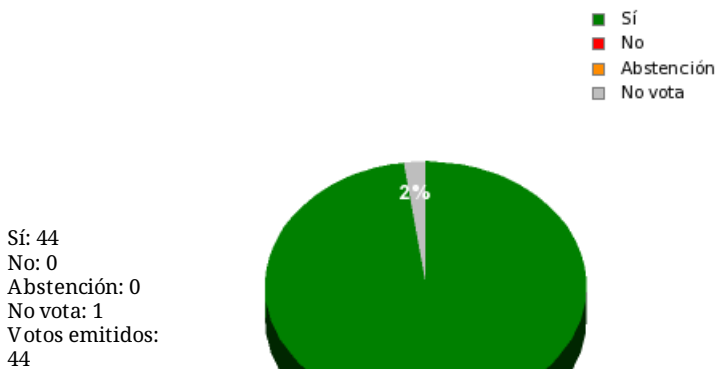

17/11/2017 - 13:56:28

Boletín de convocatoria:
Diario de sesiones:

Propuesta 25833

Resultados totales

Resultados por grupo parlamentario

GPS

Sí: 14
No: 0
Abstención: 0
No vota: 0
Votos emitidos: 14

GPIU

Sí: 5
No: 0
Abstención: 0
No vota: 0
Votos emitidos: 5

GPFA

Sí: 3
No: 0
Abstención: 0
No vota: 0
Votos emitidos: 3

GPP

Sí: 11
No: 0
Abstención: 0
No vota: 0
Votos emitidos: 11

GPPOD

Sí: 8
No: 0
Abstención: 0
No vota: 1
Votos emitidos: 8