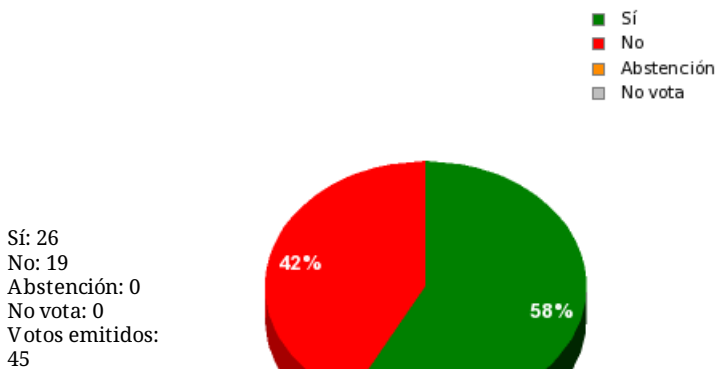

17/11/2017 - 13:57:24

Boletín de convocatoria:
Diario de sesiones:

Propuesta 25834

Resultados totales

Resultados por grupo parlamentario

GPS

Sí: 0
 No: 14
 Abstención: 0
 No vota: 0
 Votos emitidos: 14

GPIU

Sí: 0
 No: 5
 Abstención: 0
 No vota: 0
 Votos emitidos: 5

GPFA

Sí: 3
 No: 0
 Abstención: 0
 No vota: 0
 Votos emitidos: 3

GPP

Sí: 11
 No: 0
 Abstención: 0
 No vota: 0
 Votos emitidos: 11

GPPOD

Sí: 9
 No: 0
 Abstención: 0
 No vota: 0
 Votos emitidos: 9