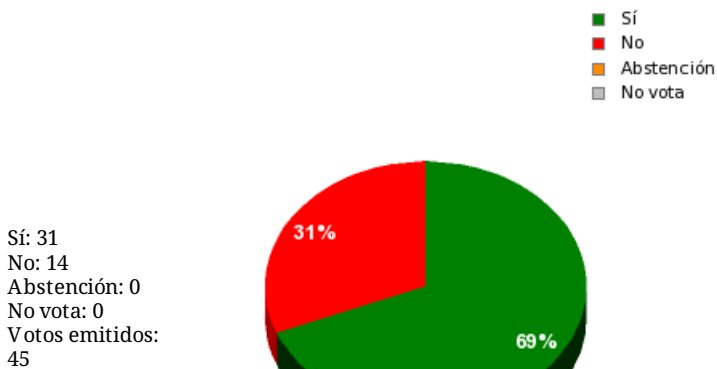

17/11/2017 - 13:59:18

Boletín de convocatoria:
Diario de sesiones:

Propuesta 25839

Resultados totales

Resultados por grupo parlamentario

GPS

Sí: 0
 No: 14
 Abstención: 0
 No vota: 0
 Votos emitidos: 14

GPIU

Sí: 5
 No: 0
 Abstención: 0
 No vota: 0
 Votos emitidos: 5

GPFA

Sí: 3
 No: 0
 Abstención: 0
 No vota: 0
 Votos emitidos: 3

GPP

Sí: 11
 No: 0
 Abstención: 0
 No vota: 0
 Votos emitidos: 11

GPPOD

Sí: 9
 No: 0
 Abstención: 0
 No vota: 0
 Votos emitidos: 9