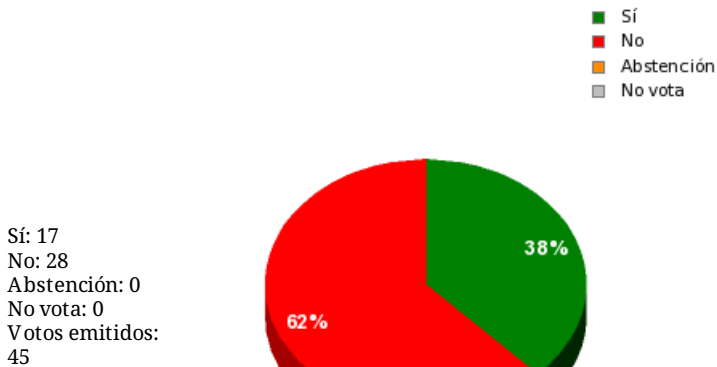

17/11/2017 - 13:59:40

Boletín de convocatoria:
Diario de sesiones:

Propuesta 25840

Resultados totales

Resultados por grupo parlamentario

GPS

Sí: 0
No: 14
Abstención: 0
No vota: 0
Votos emitidos: 14

GPIU

Sí: 0
No: 5
Abstención: 0
No vota: 0
Votos emitidos: 5

GPFA

Sí: 3
No: 0
Abstención: 0
No vota: 0
Votos emitidos: 3

GPP

Sí: 11
No: 0
Abstención: 0
No vota: 0
Votos emitidos: 11

GPPOD

Sí: 0
No: 9
Abstención: 0
No vota: 0
Votos emitidos: 9