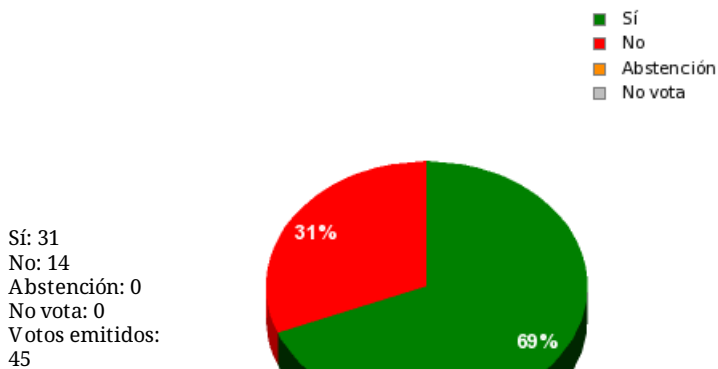

17/11/2017 - 14:00:00

Boletín de convocatoria:
Diario de sesiones:

Propuesta 25841

Resultados totales

Resultados por grupo parlamentario

GPS

Sí: 0
 No: 14
 Abstención: 0
 No vota: 0
 Votos emitidos: 14

GPIU

Sí: 5
 No: 0
 Abstención: 0
 No vota: 0
 Votos emitidos: 5

GPFA

Sí: 3
 No: 0
 Abstención: 0
 No vota: 0
 Votos emitidos: 3

GPP

Sí: 11
 No: 0
 Abstención: 0
 No vota: 0
 Votos emitidos: 11

GPPOD

Sí: 9
 No: 0
 Abstención: 0
 No vota: 0
 Votos emitidos: 9