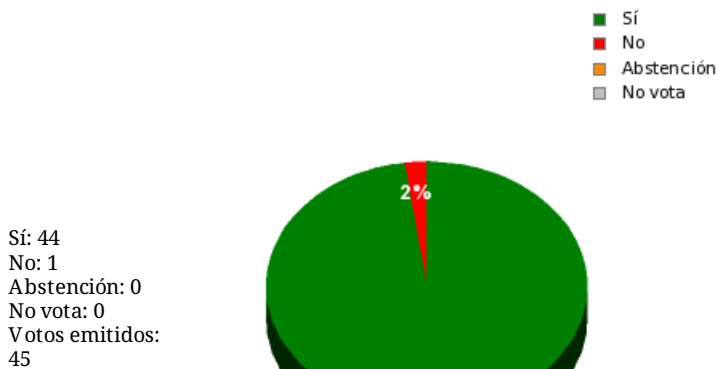

17/11/2017 - 14:00:34

Boletín de convocatoria:
Diario de sesiones:

Propuesta 25842

Resultados totales

Resultados por grupo parlamentario

GPS

Sí: 13
No: 1
Abstención: 0
No vota: 0
Votos emitidos: 14

GPIU

Sí: 5
No: 0
Abstención: 0
No vota: 0
Votos emitidos: 5

GPFA

Sí: 3
No: 0
Abstención: 0
No vota: 0
Votos emitidos: 3

GPP

Sí: 11
No: 0
Abstención: 0
No vota: 0
Votos emitidos: 11

GPPOD

Sí: 9
No: 0
Abstención: 0
No vota: 0
Votos emitidos: 9