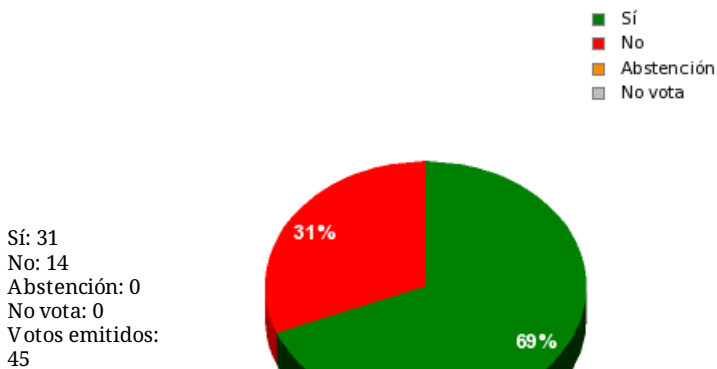

17/11/2017 - 14:01:02

Boletín de convocatoria:
Diario de sesiones:

Propuesta 25843

Resultados totales

Resultados por grupo parlamentario

GPS

Sí: 0
 No: 14
 Abstención: 0
 No vota: 0
 Votos emitidos: 14

GPIU

Sí: 5
 No: 0
 Abstención: 0
 No vota: 0
 Votos emitidos: 5

GPFA

Sí: 3
 No: 0
 Abstención: 0
 No vota: 0
 Votos emitidos: 3

GPP

Sí: 11
 No: 0
 Abstención: 0
 No vota: 0
 Votos emitidos: 11

GPPOD

Sí: 9
 No: 0
 Abstención: 0
 No vota: 0
 Votos emitidos: 9