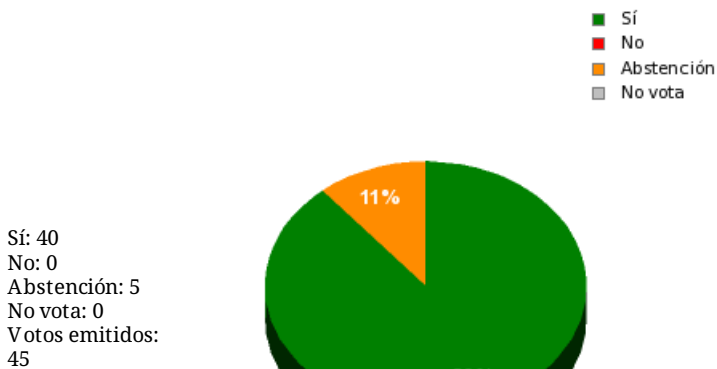

17/11/2017 - 14:01:48

Boletín de convocatoria:
Diario de sesiones:

Propuesta 25845

Resultados totales

Resultados por grupo parlamentario

GPS

Sí: 14
No: 0
Abstención: 0
No vota: 0
Votos emitidos: 14

GPIU

Sí: 0
No: 0
Abstención: 5
No vota: 0
Votos emitidos: 5

GPFA

Sí: 3
No: 0
Abstención: 0
No vota: 0
Votos emitidos: 3

GPP

Sí: 11
No: 0
Abstención: 0
No vota: 0
Votos emitidos: 11

GPPOD

Sí: 9
No: 0
Abstención: 0
No vota: 0
Votos emitidos: 9