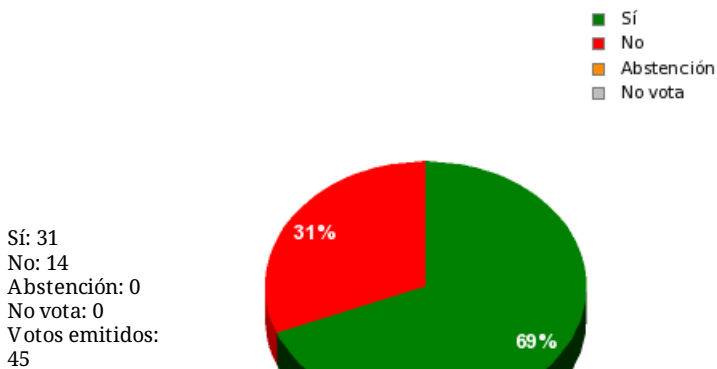

17/11/2017 - 14:02:32

Boletín de convocatoria:
Diario de sesiones:

Propuesta 25847

Resultados totales

Resultados por grupo parlamentario

GPS

Sí: 0
 No: 14
 Abstención: 0
 No vota: 0
 Votos emitidos: 14

GPIU

Sí: 5
 No: 0
 Abstención: 0
 No vota: 0
 Votos emitidos: 5

GPFA

Sí: 3
 No: 0
 Abstención: 0
 No vota: 0
 Votos emitidos: 3

GPP

Sí: 11
 No: 0
 Abstención: 0
 No vota: 0
 Votos emitidos: 11

GPPOD

Sí: 9
 No: 0
 Abstención: 0
 No vota: 0
 Votos emitidos: 9