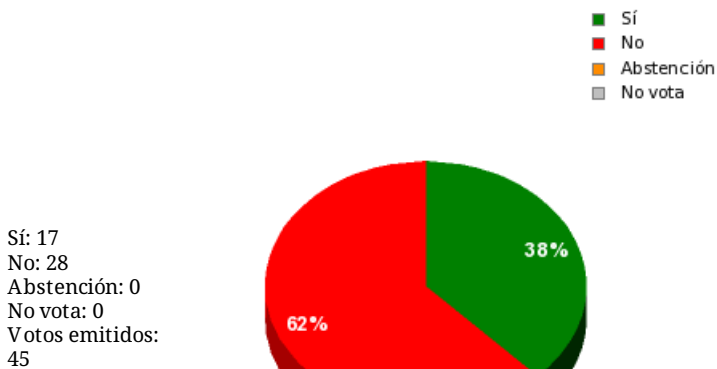

17/11/2017 - 15:03:36

Boletín de convocatoria: [10B-1209](#)

Diario de sesiones: [10J137](#)

Propuesta 25850

Resultados totales

Resultados por grupo parlamentario

GPS

Sí: 0
 No: 14
 Abstención: 0
 No vota: 0
 Votos emitidos: 14

GPIU

Sí: 0
 No: 5
 Abstención: 0
 No vota: 0
 Votos emitidos: 5

GPFA

Sí: 3
 No: 0
 Abstención: 0
 No vota: 0
 Votos emitidos: 3

GPP

Sí: 11
 No: 0
 Abstención: 0
 No vota: 0
 Votos emitidos: 11

GPPOD

Sí: 0
 No: 9
 Abstención: 0
 No vota: 0
 Votos emitidos: 9