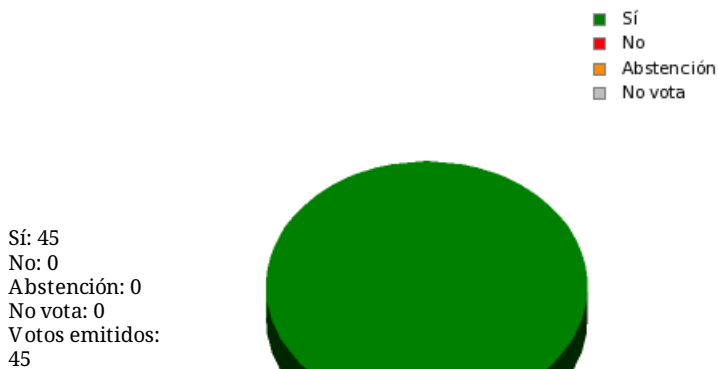

17/11/2017 - 14:04:22

Boletín de convocatoria:
Diario de sesiones:

Propuesta 25852

Resultados totales

Resultados por grupo parlamentario

GPS

Sí: 14
No: 0
Abstención: 0
No vota: 0
Votos emitidos: 14

GPIU

Sí: 5
No: 0
Abstención: 0
No vota: 0
Votos emitidos: 5

GPFA

Sí: 3
No: 0
Abstención: 0
No vota: 0
Votos emitidos: 3

GPP

Sí: 11
No: 0
Abstención: 0
No vota: 0
Votos emitidos: 11

GPPOD

Sí: 9
No: 0
Abstención: 0
No vota: 0
Votos emitidos: 9