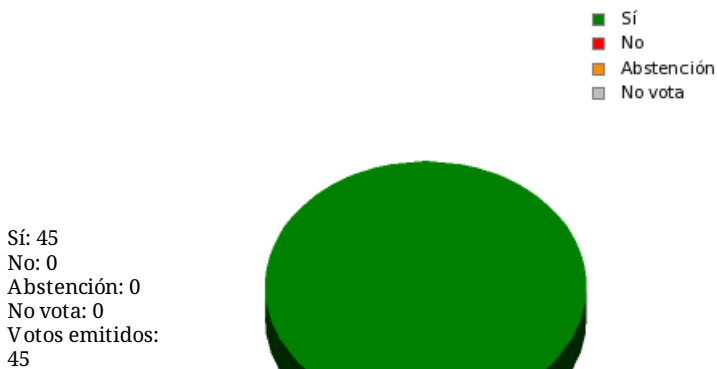

17/11/2017 - 14:05:56

Boletín de convocatoria:
Diario de sesiones:

Propuesta 25856

Resultados totales

Resultados por grupo parlamentario

GPS

Sí: 14
 No: 0
 Abstención: 0
 No vota: 0
 Votos emitidos: 14

GPIU

Sí: 5
 No: 0
 Abstención: 0
 No vota: 0
 Votos emitidos: 5

GPFA

Sí: 3
 No: 0
 Abstención: 0
 No vota: 0
 Votos emitidos: 3

GPP

Sí: 11
 No: 0
 Abstención: 0
 No vota: 0
 Votos emitidos: 11

GPPOD

Sí: 9
 No: 0
 Abstención: 0
 No vota: 0
 Votos emitidos: 9