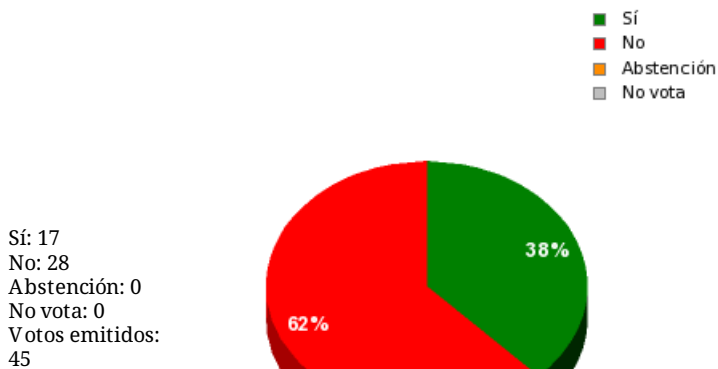

17/11/2017 - 14:06:38

Boletín de convocatoria:
Diario de sesiones:

Propuesta 25859

Resultados totales

Resultados por grupo parlamentario

GPS

Sí: 0
 No: 14
 Abstención: 0
 No vota: 0
 Votos emitidos: 14

GPIU

Sí: 0
 No: 5
 Abstención: 0
 No vota: 0
 Votos emitidos: 5

GPFA

Sí: 3
 No: 0
 Abstención: 0
 No vota: 0
 Votos emitidos: 3

GPP

Sí: 11
 No: 0
 Abstención: 0
 No vota: 0
 Votos emitidos: 11

GPPOD

Sí: 0
 No: 9
 Abstención: 0
 No vota: 0
 Votos emitidos: 9