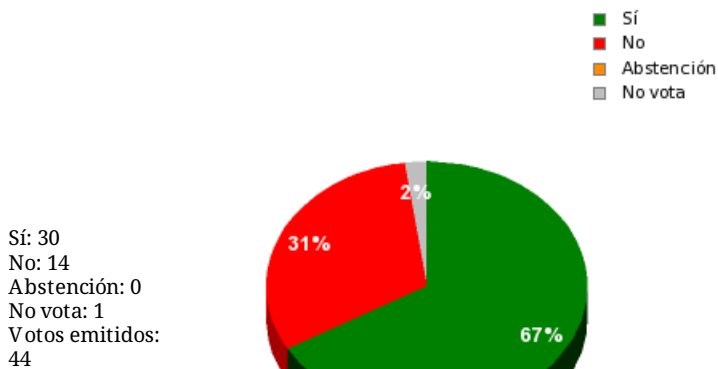

17/11/2017 - 14:06:58

Boletín de convocatoria:
Diario de sesiones:

Propuesta 25860

Resultados totales

Resultados por grupo parlamentario

GPS

Sí: 0
 No: 14
 Abstención: 0
 No vota: 0
 Votos emitidos: 14

GPIU

Sí: 5
 No: 0
 Abstención: 0
 No vota: 0
 Votos emitidos: 5

GPFA

Sí: 3
 No: 0
 Abstención: 0
 No vota: 0
 Votos emitidos: 3

GPP

Sí: 11
 No: 0
 Abstención: 0
 No vota: 0
 Votos emitidos: 11

GPPOD

Sí: 8
 No: 0
 Abstención: 0
 No vota: 1
 Votos emitidos: 8