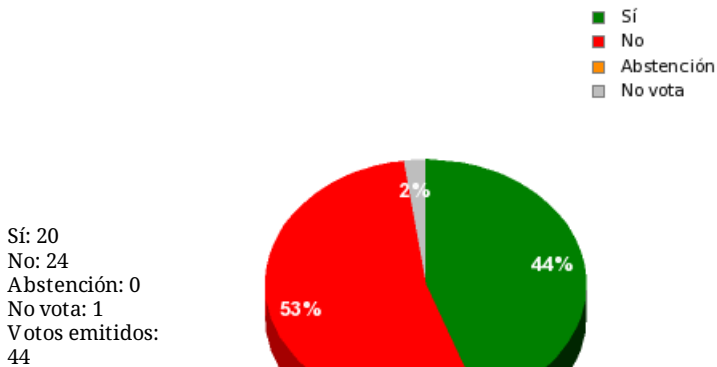

17/11/2017 - 14:08:52

Boletín de convocatoria:
Diario de sesiones:

Propuesta 25864

Resultados totales

Resultados por grupo parlamentario

GPS

Sí: 0
No: 13
Abstención: 0
No vota: 1
Votos emitidos: 13

GPIU

Sí: 5
No: 0
Abstención: 0
No vota: 0
Votos emitidos: 5

GPFA

Sí: 3
No: 0
Abstención: 0
No vota: 0
Votos emitidos: 3

GPP

Sí: 0
No: 11
Abstención: 0
No vota: 0
Votos emitidos: 11

GPPOD

Sí: 9
No: 0
Abstención: 0
No vota: 0
Votos emitidos: 9