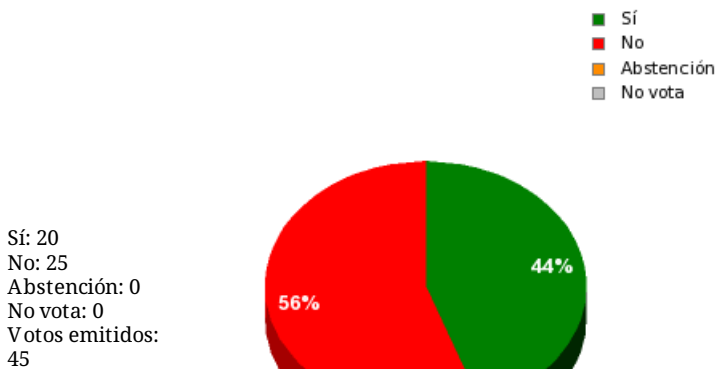

17/11/2017 - 14:10:20

Boletín de convocatoria:
Diario de sesiones:

Propuesta 25868

Resultados totales

Resultados por grupo parlamentario

GPS

Sí: 0
 No: 14
 Abstención: 0
 No vota: 0
 Votos emitidos: 14

GPIU

Sí: 5
 No: 0
 Abstención: 0
 No vota: 0
 Votos emitidos: 5

GPFA

Sí: 3
 No: 0
 Abstención: 0
 No vota: 0
 Votos emitidos: 3

GPP

Sí: 0
 No: 11
 Abstención: 0
 No vota: 0
 Votos emitidos: 11

GPPOD

Sí: 9
 No: 0
 Abstención: 0
 No vota: 0
 Votos emitidos: 9