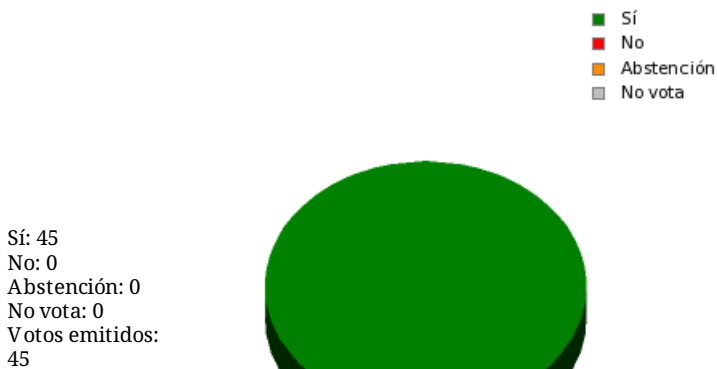

17/11/2017 - 14:10:40

Boletín de convocatoria:
Diario de sesiones:

Propuesta 25869

Resultados totales

Resultados por grupo parlamentario

GPS

Sí: 14
 No: 0
 Abstención: 0
 No vota: 0
 Votos emitidos: 14

GPIU

Sí: 5
 No: 0
 Abstención: 0
 No vota: 0
 Votos emitidos: 5

GPFA

Sí: 3
 No: 0
 Abstención: 0
 No vota: 0
 Votos emitidos: 3

GPP

Sí: 11
 No: 0
 Abstención: 0
 No vota: 0
 Votos emitidos: 11

GPPOD

Sí: 9
 No: 0
 Abstención: 0
 No vota: 0
 Votos emitidos: 9