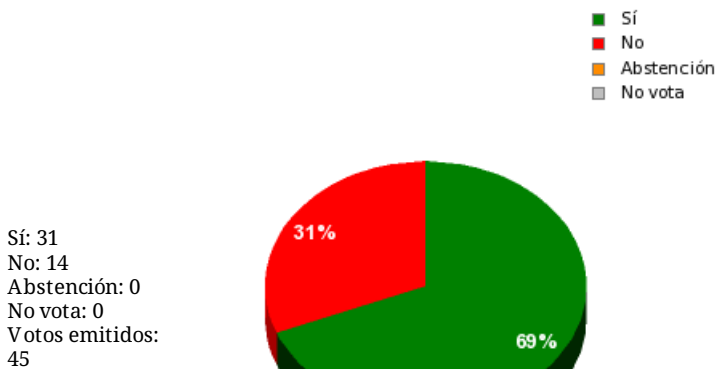

17/11/2017 - 14:11:22

Boletín de convocatoria:
Diario de sesiones:

Propuesta 25871

Resultados totales

Resultados por grupo parlamentario

GPS

Sí: 0
No: 14
Abstención: 0
No vota: 0
Votos emitidos: 14

GPIU

Sí: 5
No: 0
Abstención: 0
No vota: 0
Votos emitidos: 5

GPFA

Sí: 3
No: 0
Abstención: 0
No vota: 0
Votos emitidos: 3

GPP

Sí: 11
No: 0
Abstención: 0
No vota: 0
Votos emitidos: 11

GPPOD

Sí: 9
No: 0
Abstención: 0
No vota: 0
Votos emitidos: 9