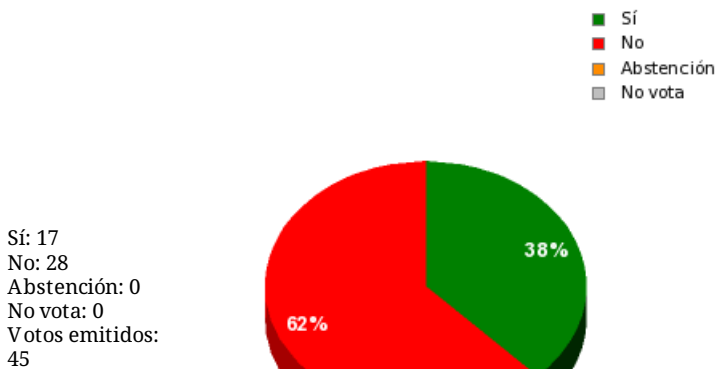

17/11/2017 - 14:11:42

Boletín de convocatoria:
Diario de sesiones:

Propuesta 25872

Resultados totales

Resultados por grupo parlamentario

GPS

Sí: 0
 No: 14
 Abstención: 0
 No vota: 0
 Votos emitidos: 14

GPIU

Sí: 0
 No: 5
 Abstención: 0
 No vota: 0
 Votos emitidos: 5

GPFA

Sí: 3
 No: 0
 Abstención: 0
 No vota: 0
 Votos emitidos: 3

GPP

Sí: 11
 No: 0
 Abstención: 0
 No vota: 0
 Votos emitidos: 11

GPPOD

Sí: 0
 No: 9
 Abstención: 0
 No vota: 0
 Votos emitidos: 9