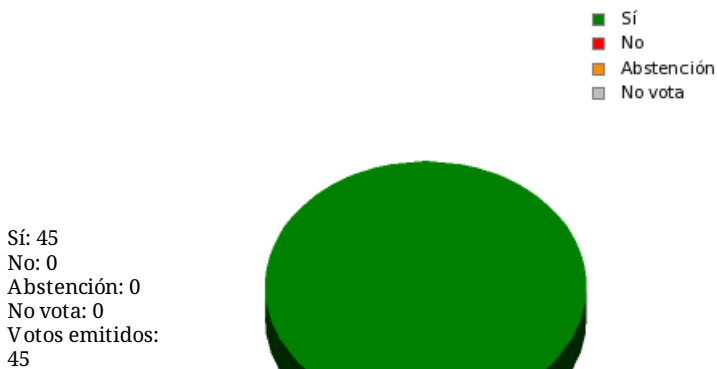

17/11/2017 - 14:13:34

Boletín de convocatoria:
Diario de sesiones:

Propuesta 25877

Resultados totales

Resultados por grupo parlamentario

GPS

Sí: 14
 No: 0
 Abstención: 0
 No vota: 0
 Votos emitidos: 14

GPIU

Sí: 5
 No: 0
 Abstención: 0
 No vota: 0
 Votos emitidos: 5

GPFA

Sí: 3
 No: 0
 Abstención: 0
 No vota: 0
 Votos emitidos: 3

GPP

Sí: 11
 No: 0
 Abstención: 0
 No vota: 0
 Votos emitidos: 11

GPPOD

Sí: 9
 No: 0
 Abstención: 0
 No vota: 0
 Votos emitidos: 9