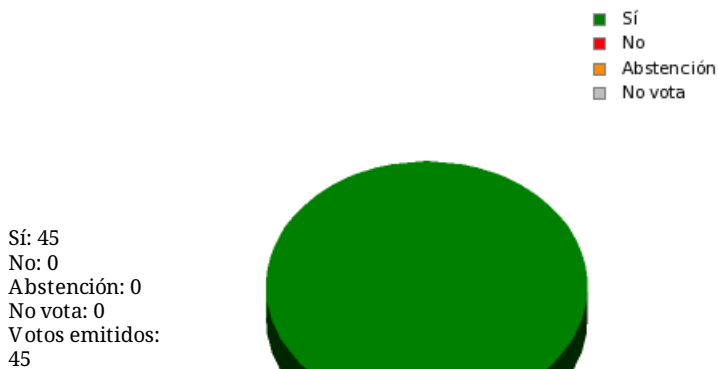

17/11/2017 - 14:13:54

Boletín de convocatoria:
Diario de sesiones:

Propuesta 25878

Resultados totales

Resultados por grupo parlamentario

GPS

Sí: 14
No: 0
Abstención: 0
No vota: 0
Votos emitidos: 14

GPIU

Sí: 5
No: 0
Abstención: 0
No vota: 0
Votos emitidos: 5

GPFA

Sí: 3
No: 0
Abstención: 0
No vota: 0
Votos emitidos: 3

GPP

Sí: 11
No: 0
Abstención: 0
No vota: 0
Votos emitidos: 11

GPPOD

Sí: 9
No: 0
Abstención: 0
No vota: 0
Votos emitidos: 9