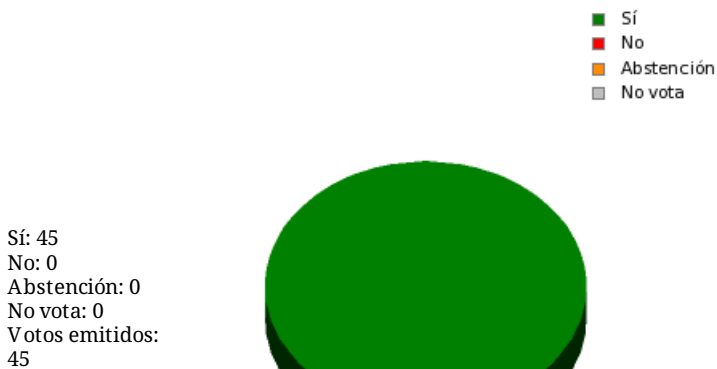

17/11/2017 - 14:14:14

Boletín de convocatoria:
Diario de sesiones:

Propuesta 25879

Resultados totales

Resultados por grupo parlamentario

GPS

Sí: 14
No: 0
Abstención: 0
No vota: 0
Votos emitidos: 14

GPIU

Sí: 5
No: 0
Abstención: 0
No vota: 0
Votos emitidos: 5

GPFA

Sí: 3
No: 0
Abstención: 0
No vota: 0
Votos emitidos: 3

GPP

Sí: 11
No: 0
Abstención: 0
No vota: 0
Votos emitidos: 11

GPPOD

Sí: 9
No: 0
Abstención: 0
No vota: 0
Votos emitidos: 9