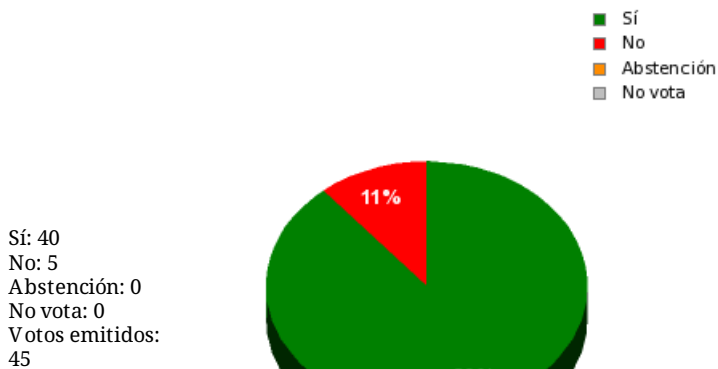

17/11/2017 - 14:14:36

Boletín de convocatoria:
Diario de sesiones:

Propuesta 25880

Resultados totales

Resultados por grupo parlamentario

GPS

Sí: 14
No: 0
Abstención: 0
No vota: 0
Votos emitidos: 14

GPIU

Sí: 0
No: 5
Abstención: 0
No vota: 0
Votos emitidos: 5

GPFA

Sí: 3
No: 0
Abstención: 0
No vota: 0
Votos emitidos: 3

GPP

Sí: 11
No: 0
Abstención: 0
No vota: 0
Votos emitidos: 11

GPPOD

Sí: 9
No: 0
Abstención: 0
No vota: 0
Votos emitidos: 9