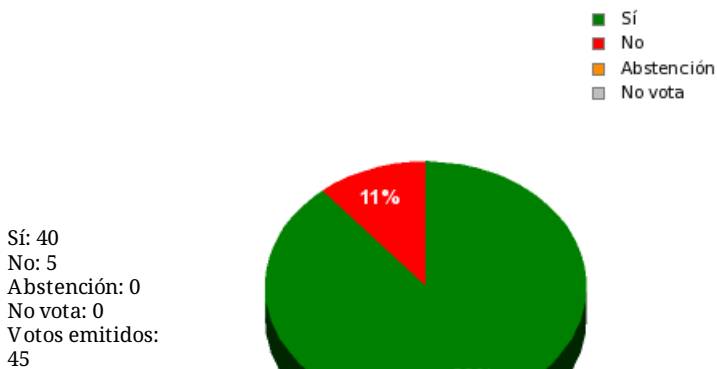

17/11/2017 - 14:14:58

Boletín de convocatoria:
Diario de sesiones:

Propuesta 25881

Resultados totales

Resultados por grupo parlamentario

GPS

Sí: 14
No: 0
Abstención: 0
No vota: 0
Votos emitidos: 14

GPIU

Sí: 0
No: 5
Abstención: 0
No vota: 0
Votos emitidos: 5

GPFA

Sí: 3
No: 0
Abstención: 0
No vota: 0
Votos emitidos: 3

GPP

Sí: 11
No: 0
Abstención: 0
No vota: 0
Votos emitidos: 11

GPPOD

Sí: 9
No: 0
Abstención: 0
No vota: 0
Votos emitidos: 9