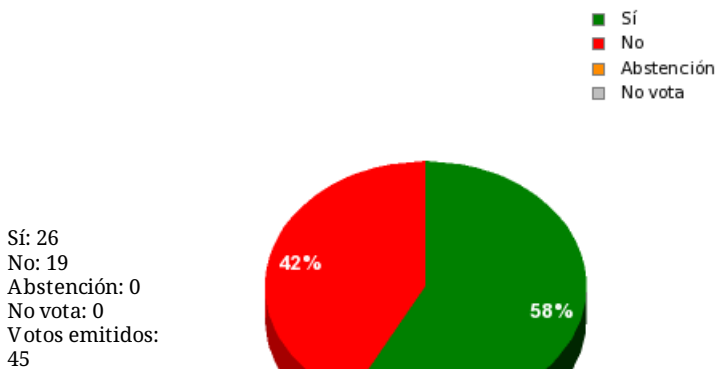

17/11/2017 - 14:15:16

Boletín de convocatoria:
Diario de sesiones:

Propuesta 25882

Resultados totales

Resultados por grupo parlamentario

GPS

Sí: 0
 No: 14
 Abstención: 0
 No vota: 0
 Votos emitidos: 14

GPIU

Sí: 0
 No: 5
 Abstención: 0
 No vota: 0
 Votos emitidos: 5

GPFA

Sí: 3
 No: 0
 Abstención: 0
 No vota: 0
 Votos emitidos: 3

GPP

Sí: 11
 No: 0
 Abstención: 0
 No vota: 0
 Votos emitidos: 11

GPPOD

Sí: 9
 No: 0
 Abstención: 0
 No vota: 0
 Votos emitidos: 9