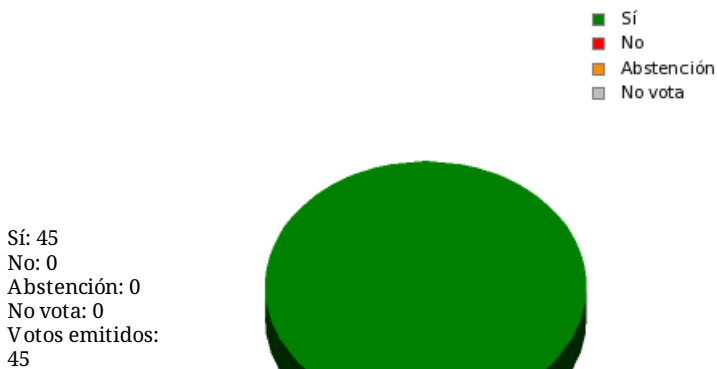

17/11/2017 - 14:15:40

Boletín de convocatoria:
Diario de sesiones:

Propuesta 25883

Resultados totales

Resultados por grupo parlamentario

GPS

Sí: 14
 No: 0
 Abstención: 0
 No vota: 0
 Votos emitidos: 14

GPIU

Sí: 5
 No: 0
 Abstención: 0
 No vota: 0
 Votos emitidos: 5

GPFA

Sí: 3
 No: 0
 Abstención: 0
 No vota: 0
 Votos emitidos: 3

GPP

Sí: 11
 No: 0
 Abstención: 0
 No vota: 0
 Votos emitidos: 11

GPPOD

Sí: 9
 No: 0
 Abstención: 0
 No vota: 0
 Votos emitidos: 9