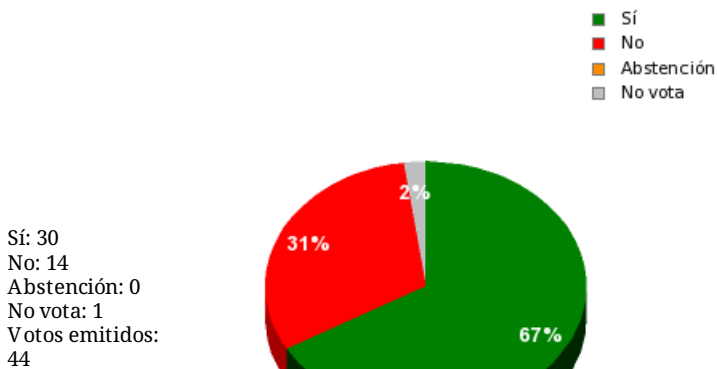

17/11/2017 - 14:16:16

Boletín de convocatoria:
Diario de sesiones:

Propuesta 25884

Resultados totales

Resultados por grupo parlamentario

GPS

Sí: 0
 No: 14
 Abstención: 0
 No vota: 0
 Votos emitidos: 14

GPIU

Sí: 5
 No: 0
 Abstención: 0
 No vota: 0
 Votos emitidos: 5

GPFA

Sí: 3
 No: 0
 Abstención: 0
 No vota: 0
 Votos emitidos: 3

GPP

Sí: 10
 No: 0
 Abstención: 0
 No vota: 1
 Votos emitidos: 10

GPPOD

Sí: 9
 No: 0
 Abstención: 0
 No vota: 0
 Votos emitidos: 9