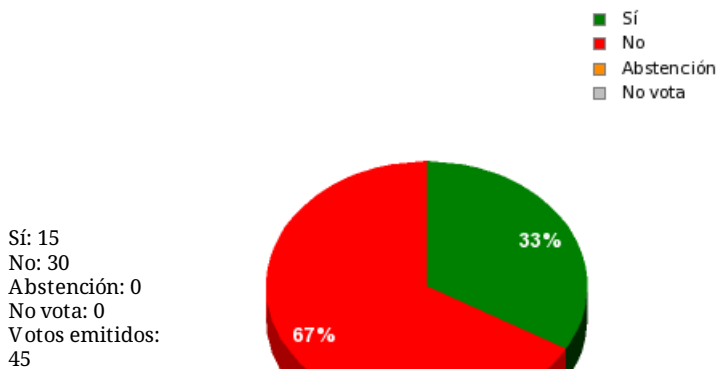

17/11/2017 - 14:18:28

Boletín de convocatoria: 10B-1209

Diario de sesiones: 10J137

Propuesta 25889

Resultados totales

Resultados por grupo parlamentario

GPS

Sí: 0
No: 14
Abstención: 0
No vota: 0
Votos emitidos: 14

GPIU

Sí: 0
No: 5
Abstención: 0
No vota: 0
Votos emitidos: 5

GPFA

Sí: 3
No: 0
Abstención: 0
No vota: 0
Votos emitidos: 3

GPP

Sí: 0
No: 11
Abstención: 0
No vota: 0
Votos emitidos: 11

GPPOD

Sí: 9
No: 0
Abstención: 0
No vota: 0
Votos emitidos: 9