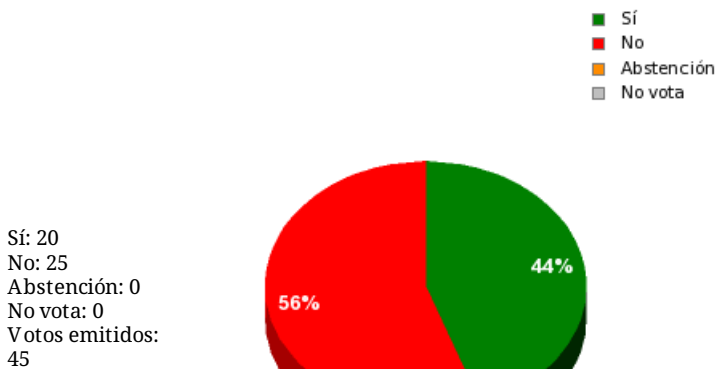

17/11/2017 - 15:19:10

Boletín de convocatoria: 10B-1209

Diario de sesiones: 10J137

Propuesta 25891

Resultados totales

Resultados por grupo parlamentario

GPS

Sí: 0
 No: 14
 Abstención: 0
 No vota: 0
 Votos emitidos: 14

GPIU

Sí: 5
 No: 0
 Abstención: 0
 No vota: 0
 Votos emitidos: 5

GPFA

Sí: 3
 No: 0
 Abstención: 0
 No vota: 0
 Votos emitidos: 3

GPP

Sí: 0
 No: 11
 Abstención: 0
 No vota: 0
 Votos emitidos: 11

GPPOD

Sí: 9
 No: 0
 Abstención: 0
 No vota: 0
 Votos emitidos: 9