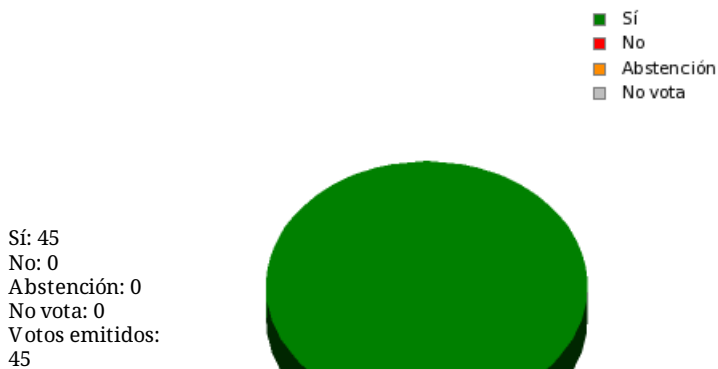

17/11/2017 - 14:20:26

Boletín de convocatoria:
Diario de sesiones:

Propuesta 25895

Resultados totales

Resultados por grupo parlamentario

GPS

Sí: 14
No: 0
Abstención: 0
No vota: 0
Votos emitidos: 14

GPIU

Sí: 5
No: 0
Abstención: 0
No vota: 0
Votos emitidos: 5

GPFA

Sí: 3
No: 0
Abstención: 0
No vota: 0
Votos emitidos: 3

GPP

Sí: 11
No: 0
Abstención: 0
No vota: 0
Votos emitidos: 11

GPPOD

Sí: 9
No: 0
Abstención: 0
No vota: 0
Votos emitidos: 9