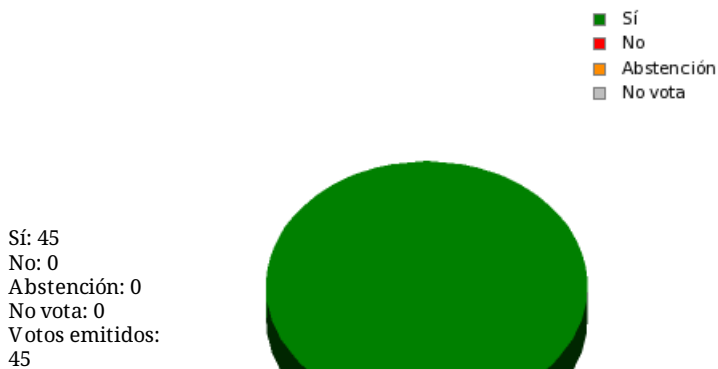

17/11/2017 - 14:22:32

Boletín de convocatoria:
Diario de sesiones:

Propuesta 25901

Resultados totales

Resultados por grupo parlamentario

GPS

Sí: 14
No: 0
Abstención: 0
No vota: 0
Votos emitidos: 14

GPIU

Sí: 5
No: 0
Abstención: 0
No vota: 0
Votos emitidos: 5

GPFA

Sí: 3
No: 0
Abstención: 0
No vota: 0
Votos emitidos: 3

GPP

Sí: 11
No: 0
Abstención: 0
No vota: 0
Votos emitidos: 11

GPPOD

Sí: 9
No: 0
Abstención: 0
No vota: 0
Votos emitidos: 9