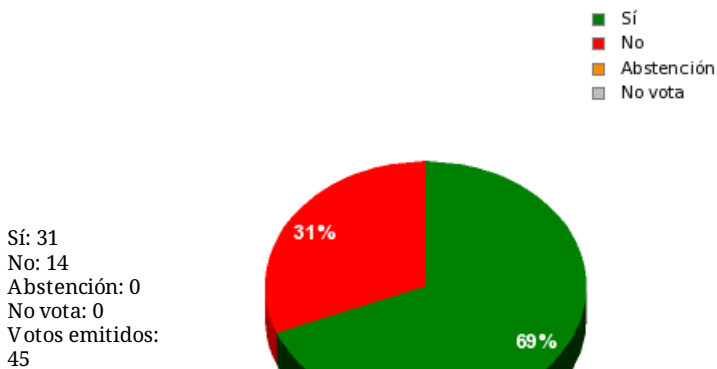

17/11/2017 - 14:23:14

Boletín de convocatoria:
Diario de sesiones:

Propuesta 25903

Resultados totales

Resultados por grupo parlamentario

GPS

Sí: 0
 No: 14
 Abstención: 0
 No vota: 0
 Votos emitidos: 14

GPIU

Sí: 5
 No: 0
 Abstención: 0
 No vota: 0
 Votos emitidos: 5

GPFA

Sí: 3
 No: 0
 Abstención: 0
 No vota: 0
 Votos emitidos: 3

GPP

Sí: 11
 No: 0
 Abstención: 0
 No vota: 0
 Votos emitidos: 11

GPPOD

Sí: 9
 No: 0
 Abstención: 0
 No vota: 0
 Votos emitidos: 9