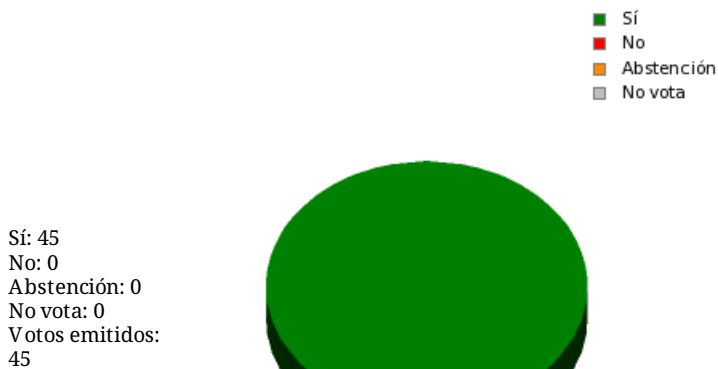

17/11/2017 - 14:23:34

Boletín de convocatoria:
Diario de sesiones:

Propuesta 25904

Resultados totales

Resultados por grupo parlamentario

GPS

Sí: 14
No: 0
Abstención: 0
No vota: 0
Votos emitidos: 14

GPIU

Sí: 5
No: 0
Abstención: 0
No vota: 0
Votos emitidos: 5

GPFA

Sí: 3
No: 0
Abstención: 0
No vota: 0
Votos emitidos: 3

GPP

Sí: 11
No: 0
Abstención: 0
No vota: 0
Votos emitidos: 11

GPPOD

Sí: 9
No: 0
Abstención: 0
No vota: 0
Votos emitidos: 9