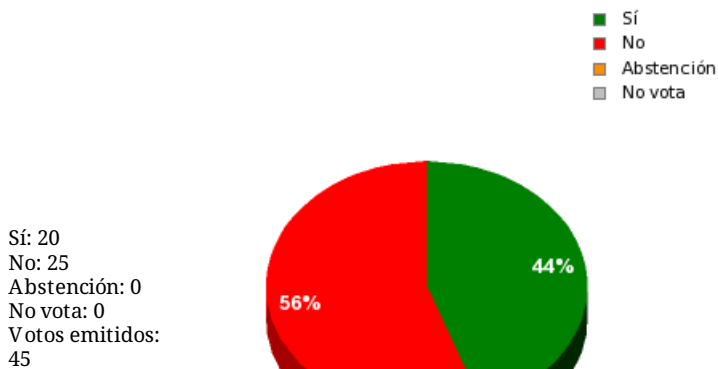

17/11/2017 - 15:25:30

Boletín de convocatoria: 10B-1209

Diario de sesiones: 10J137

Propuesta 25909

Resultados totales

Resultados por grupo parlamentario

GPS

Sí: 0
 No: 14
 Abstención: 0
 No vota: 0
 Votos emitidos: 14

GPIU

Sí: 5
 No: 0
 Abstención: 0
 No vota: 0
 Votos emitidos: 5

GPFA

Sí: 3
 No: 0
 Abstención: 0
 No vota: 0
 Votos emitidos: 3

GPP

Sí: 0
 No: 11
 Abstención: 0
 No vota: 0
 Votos emitidos: 11

GPPOD

Sí: 9
 No: 0
 Abstención: 0
 No vota: 0
 Votos emitidos: 9