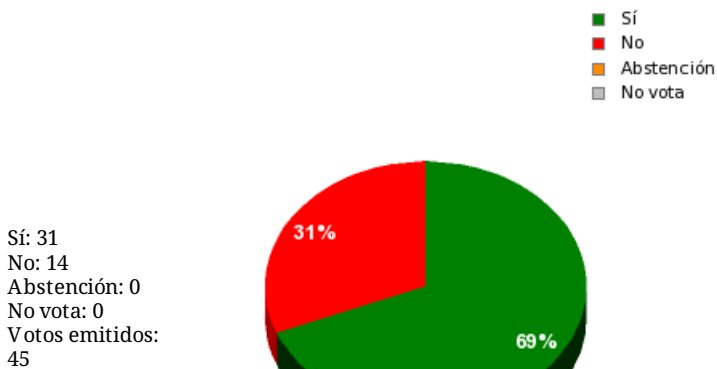

17/11/2017 - 14:26:34

Boletín de convocatoria:
Diario de sesiones:

Propuesta 25912

Resultados totales

Resultados por grupo parlamentario

GPS

Sí: 14
 No: 0
 Abstención: 0
 No vota: 0
 Votos emitidos: 14

GPIU

Sí: 5
 No: 0
 Abstención: 0
 No vota: 0
 Votos emitidos: 5

GPFA

Sí: 0
 No: 3
 Abstención: 0
 No vota: 0
 Votos emitidos: 3

GPP

Sí: 0
 No: 11
 Abstención: 0
 No vota: 0
 Votos emitidos: 11

GPPOD

Sí: 9
 No: 0
 Abstención: 0
 No vota: 0
 Votos emitidos: 9