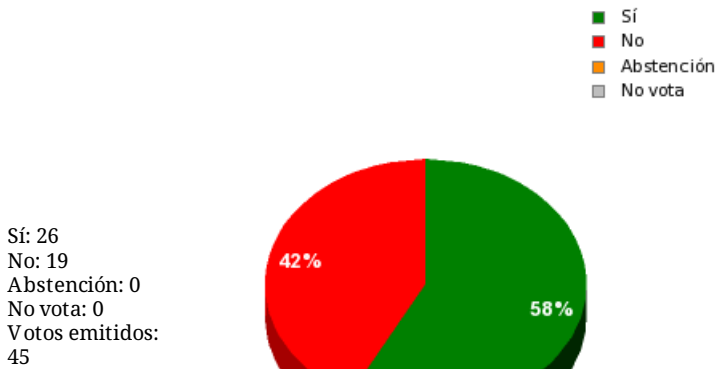

17/11/2017 - 14:26:54

Boletín de convocatoria:
Diario de sesiones:

Propuesta 25961

Resultados totales

Resultados por grupo parlamentario

GPS

Sí: 0
 No: 14
 Abstención: 0
 No vota: 0
 Votos emitidos: 14

GPIU

Sí: 0
 No: 5
 Abstención: 0
 No vota: 0
 Votos emitidos: 5

GPFA

Sí: 3
 No: 0
 Abstención: 0
 No vota: 0
 Votos emitidos: 3

GPP

Sí: 11
 No: 0
 Abstención: 0
 No vota: 0
 Votos emitidos: 11

GPPOD

Sí: 9
 No: 0
 Abstención: 0
 No vota: 0
 Votos emitidos: 9