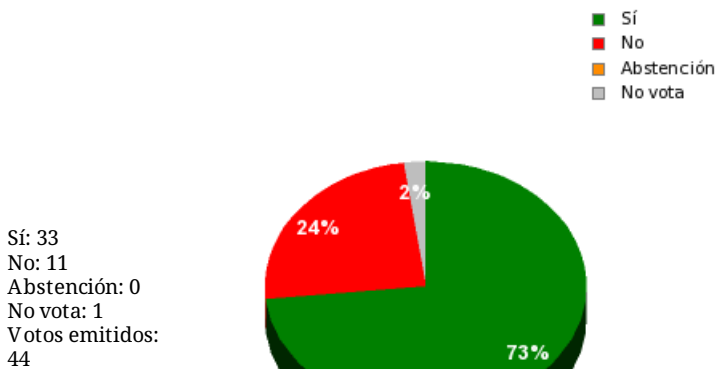

17/11/2017 - 14:28:04

Boletín de convocatoria:
Diario de sesiones:

Propuesta 25916

Resultados totales

Resultados por grupo parlamentario

GPS

Sí: 13
No: 0
Abstención: 0
No vota: 1
Votos emitidos: 13

GPIU

Sí: 5
No: 0
Abstención: 0
No vota: 0
Votos emitidos: 5

GPFA

Sí: 3
No: 0
Abstención: 0
No vota: 0
Votos emitidos: 3

GPP

Sí: 0
No: 11
Abstención: 0
No vota: 0
Votos emitidos: 11

GPPOD

Sí: 9
No: 0
Abstención: 0
No vota: 0
Votos emitidos: 9