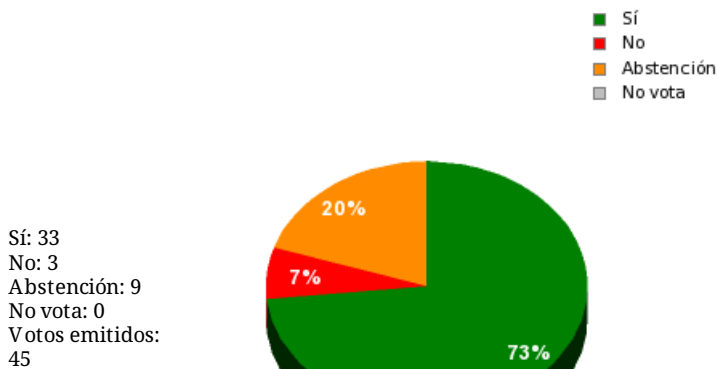

17/11/2017 - 14:29:54

Boletín de convocatoria:
Diario de sesiones:

Propuesta 25928

Resultados totales

Resultados por grupo parlamentario

GPS

Sí: 14
 No: 0
 Abstención: 0
 No vota: 0
 Votos emitidos: 14

GPIU

Sí: 5
 No: 0
 Abstención: 0
 No vota: 0
 Votos emitidos: 5

GPFA

Sí: 0
 No: 3
 Abstención: 0
 No vota: 0
 Votos emitidos: 3

GPP

Sí: 11
 No: 0
 Abstención: 0
 No vota: 0
 Votos emitidos: 11

GPPOD

Sí: 0
 No: 0
 Abstención: 9
 No vota: 0
 Votos emitidos: 9