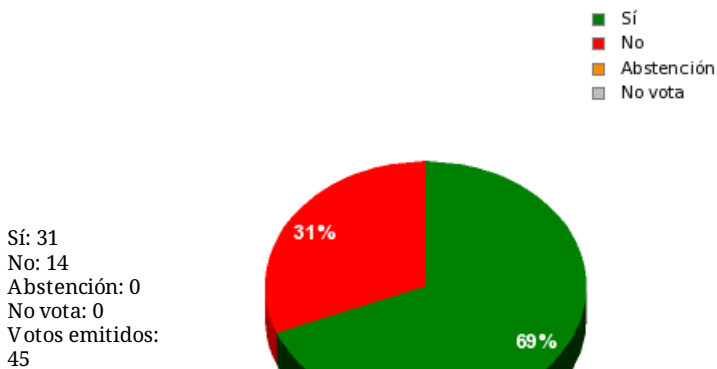

17/11/2017 - 14:30:14

Boletín de convocatoria:
Diario de sesiones:

Propuesta 25931

Resultados totales

Resultados por grupo parlamentario

GPS

Sí: 14
 No: 0
 Abstención: 0
 No vota: 0
 Votos emitidos: 14

GPIU

Sí: 5
 No: 0
 Abstención: 0
 No vota: 0
 Votos emitidos: 5

GPFA

Sí: 0
 No: 3
 Abstención: 0
 No vota: 0
 Votos emitidos: 3

GPP

Sí: 0
 No: 11
 Abstención: 0
 No vota: 0
 Votos emitidos: 11

GPPOD

Sí: 9
 No: 0
 Abstención: 0
 No vota: 0
 Votos emitidos: 9