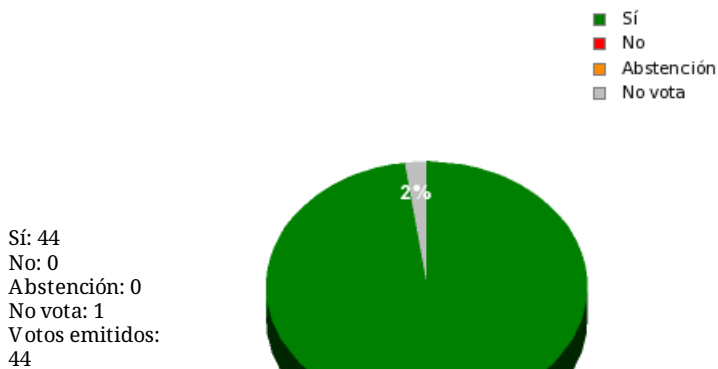

17/11/2017 - 14:32:46

Boletín de convocatoria:
Diario de sesiones:

Propuesta 25946

Resultados totales

Resultados por grupo parlamentario

GPS

Sí: 14
No: 0
Abstención: 0
No vota: 0
Votos emitidos: 14

GPIU

Sí: 5
No: 0
Abstención: 0
No vota: 0
Votos emitidos: 5

GPFA

Sí: 3
No: 0
Abstención: 0
No vota: 0
Votos emitidos: 3

GPP

Sí: 11
No: 0
Abstención: 0
No vota: 0
Votos emitidos: 11

GPPOD

Sí: 9
No: 0
Abstención: 0
No vota: 0
Votos emitidos: 9