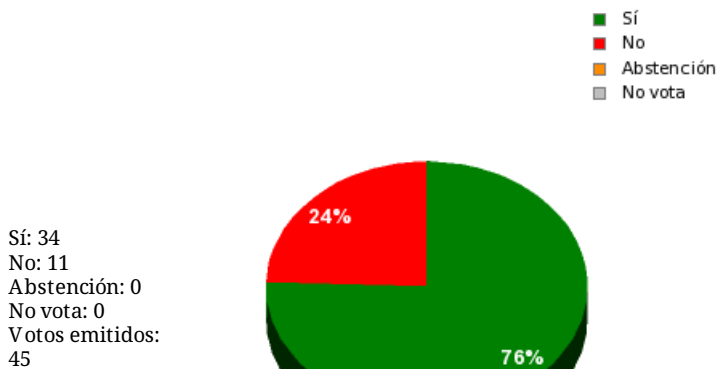

17/11/2017 - 14:33:30

Boletín de convocatoria:
Diario de sesiones:

Propuesta 25949

Resultados totales

Resultados por grupo parlamentario

GPS

Sí: 14
 No: 0
 Abstención: 0
 No vota: 0
 Votos emitidos: 14

GPIU

Sí: 5
 No: 0
 Abstención: 0
 No vota: 0
 Votos emitidos: 5

GPFA

Sí: 3
 No: 0
 Abstención: 0
 No vota: 0
 Votos emitidos: 3

GPP

Sí: 0
 No: 11
 Abstención: 0
 No vota: 0
 Votos emitidos: 11

GPPOD

Sí: 9
 No: 0
 Abstención: 0
 No vota: 0
 Votos emitidos: 9