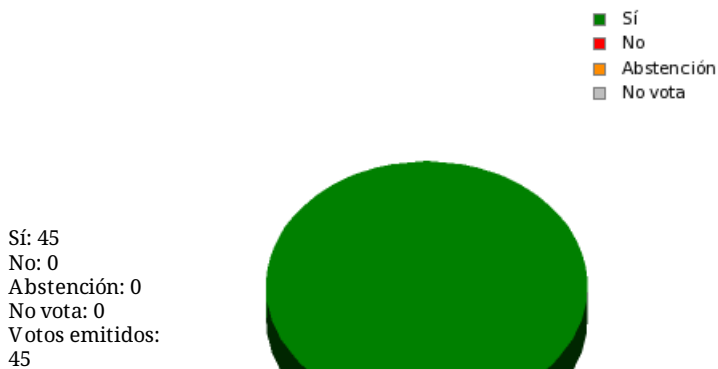

17/11/2017 - 14:33:52

Boletín de convocatoria:
Diario de sesiones:

Propuesta 25950

Resultados totales

Resultados por grupo parlamentario

GPS

Sí: 14
 No: 0
 Abstención: 0
 No vota: 0
 Votos emitidos: 14

GPIU

Sí: 5
 No: 0
 Abstención: 0
 No vota: 0
 Votos emitidos: 5

GPFA

Sí: 3
 No: 0
 Abstención: 0
 No vota: 0
 Votos emitidos: 3

GPP

Sí: 11
 No: 0
 Abstención: 0
 No vota: 0
 Votos emitidos: 11

GPPOD

Sí: 9
 No: 0
 Abstención: 0
 No vota: 0
 Votos emitidos: 9